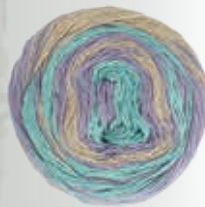

Silky Shine 100 g

1 Knäuel
= 1 Schal

orchid color
00080

sunshine color
00081

jungle color
00082

ocean color
00083

pastel color
00084

safari color
00085

Artikel-Nr.:
9891891-09999
Zusammensetzung:
70 % Baumwolle
30 % Viskose